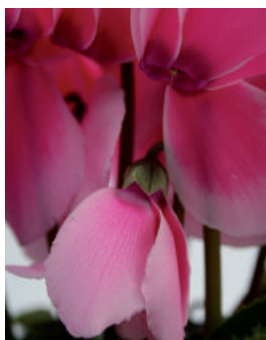

Contiga

Cyklamen kompaktowy o dużych kwiatach

Contiga jest nową odmianą cyklamena zaliczaną do serii cykamenów o dużych kwiatach. Cała grupa charakteryzuje się kompaktowym kształtem, sztywnymi łodygami oraz zielonymi liśćmi o jednakowym wybarwieniu i rysunku. Dzięki kompaktowemu wzrostowi i wyrównanemu kwitnieniu cała grupa jest łatwa w uprawie i sprzedaży. Grupa Contiga jest znakomita pod względem jakości i wielkości kwiatów.